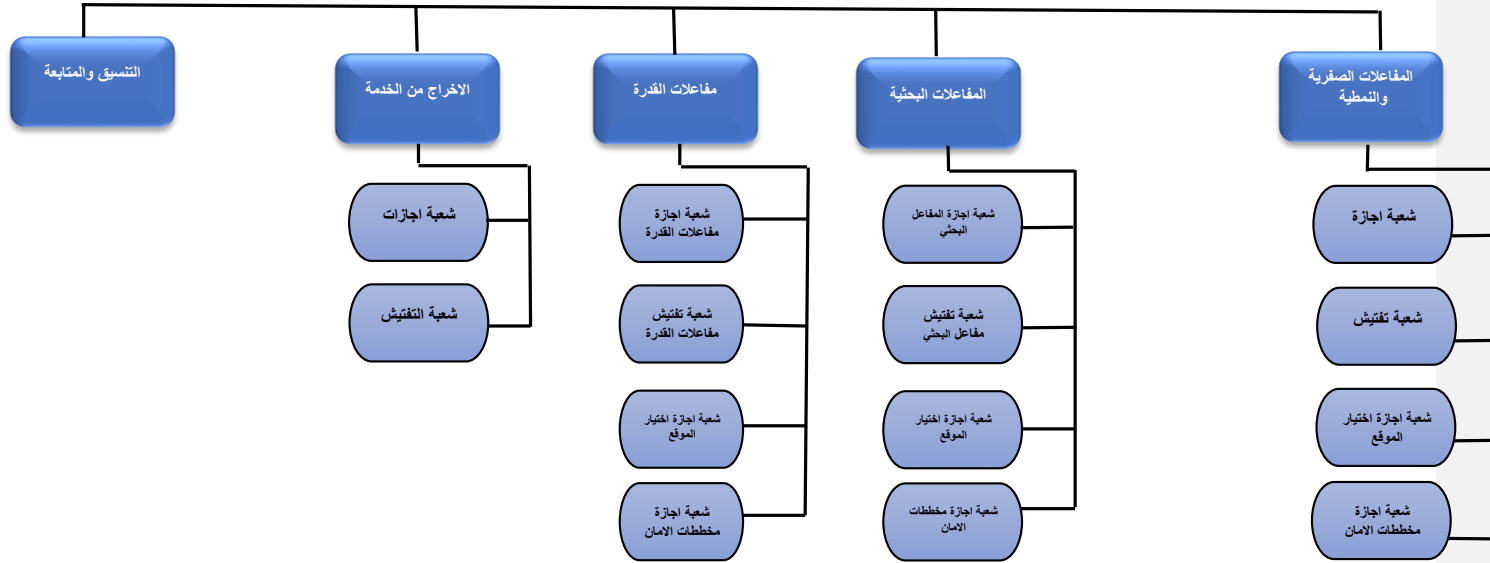

مديرية الرقابة النووية