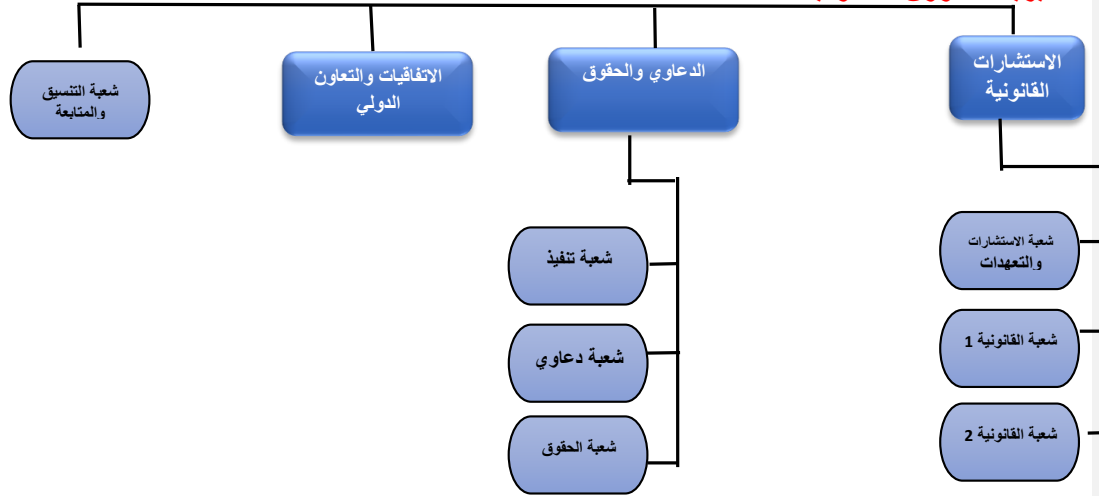

مديرية الشؤون القانونية